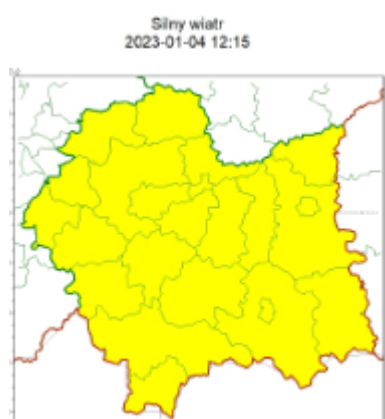

Ostrzeżenia

Ostrzeżenie meteorologiczne nr 1 Silny Wiatr_1 2023-01-04

Prognozuje się wystąpienie silnego wiatru o średniej prędkości od 30 km/h....

WOJEWÓDZTWO MAŁOPOLSKIE
OSTRZEŻENIA METEOROLOGICZNE ZBIORCZO NR 1
WYKAZ OBOWIĄZUJĄCYCH OSTRZEŻEŃ
o godz. 12:15 dnia 04.01.2023

Zjawisko/Stopień zagrożenia	Silny wiatr/1
Obszar (w nawiasie numer ostrzeżenia dla powiatu)	powiaty: bocheński(1), brzeski(1), chrzanowski(1), dąbrowski(1), gorlicki(1), krakowski(1), Kraków(1), limanowski(1), miechowski(1), myślenicki(1), nowosądecki(1), nowotarski(1), Nowy Sącz(1), olkuski(1), oświęcimski(1), proszowicki(1), suski(1), tarnowski(1), Tarnów(1), tatrzański(1), wadowicki(1), wielicki(1)
Ważność	od godz. 00:00 dnia 05.01.2023 do godz. 20:00 dnia 05.01.2023
Prawdopodobieństwo	80%
Przebieg	Prognozuje się wystąpienie silnego wiatru o średniej prędkości od 30 km/h do 45 km/h, w porywach do 80 km/h, z kierunków zachodnich.
SMS	IMGW-PIB OSTRZEŻGA: WIATR/1 małopolskie (wszystkie powiaty) od 00:00/05.01 do 20:00/05.01.2023 prędkość do 45 km/h, porywy do 80 km/h, W. Dotyczy powiatów: wszystkie powiaty.
RSO	Woj. małopolskie (wszystkie powiaty), IMGW-PIB wydał ostrzeżenie pierwszego stopnia o silnym wietrze
Uwagi	Brak.