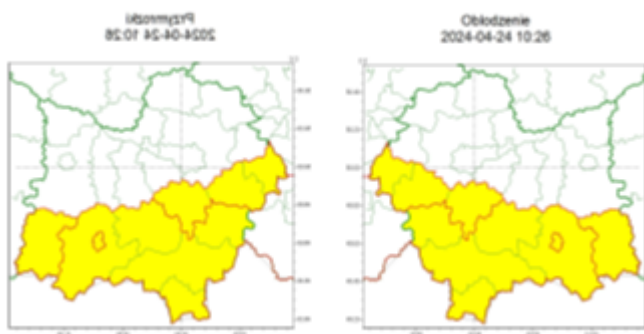

Ostrzeżenia

Ostrzeżenie_meteo_102_Oblodzenie_Przymrozki_1stopnia_24.04.2024 2024-04-24

OŚWIĘCIM dn. 24 kwietnia 2024

POWIATOWE CENTRUM ZARZĄDZANIA KRYZYSOWEGO W OŚWIĘCIMIU

SOZ.5531.56.2024

wg rozdzielnika

Zasięg ostrzeżeń w województwie

WOJEWÓDZTWO MAŁOPOLSKIE

OSTRZEŻENIA METEOROLOGICZNE ZBIORCZO NR 102

WYKAZ OBOWIĄZUJĄCYCH OSTRZEŻEŃ

o godz. 10:26 dnia 24.04.2024

Zjawisko/Stopień zagrożenia Oblodzenie/1

Obszar (w nawiasie numer ostrzeżenia dla powiatu)

powiaty: gorlicki(51), limanowski(47), myślenicki(42), nowosądecki(56), nowotarski(58), Nowy Sącz(44), **oświęcimski(38)**, suski(48), tatrzański(60), wadowicki(44)

Ważność od godz. 22:00 dnia 24.04.2024 do godz. 08:00 dnia 25.04.2024